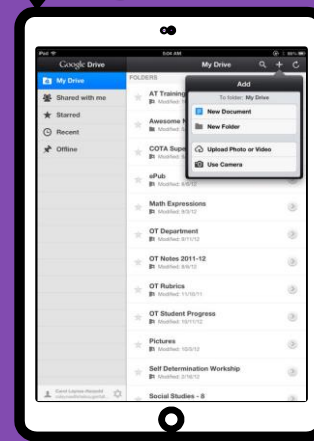

VAULT

MY ACCOUNT

GROUPS

ACCESO

DONDEQUIERA

ANDROID

IPHONE

TABLET

DESKTOP

GOOGLE APPS

le permite editar las tareas de Google desde cualquier dispositivo que esté conectado a internet!

Download on the
App Store

GET IT ON
Google Play